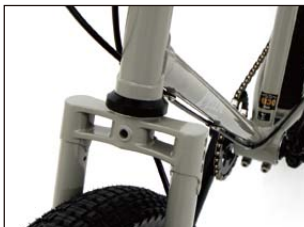

Toxic

人が物を選ぶ基準は様々だが、個々のアイテムが醸し出す格好良さや雰囲気は重要なファクターである。ただ意識せずとも目に留まり、気が付けば手にしている逸品がこの世には存在する。TOXICはそういった意味での“中毒性”を持つ魅力的な商品を生み出すブランドである。

www.toxicbicycle.com
sales@toxicbicycle.com

CHRONO

[クロノ]

「CHRONO」はスピードを追求するロードバイクの世界とは対象的に、改めてサイクリングの楽しみを見つめ直した大人のクルーズバイクである。ゆったりとしたオリジナルハンドルバーや、造形美に拘った美しいクロモリラグフレーム、どこか懐かしいカラーリングは、きっと貴方の忘れかけていた時を思い出させてくれるであろう。忙しい日々を追われ犠牲にしていた自分だけの充実した時間、何かに夢中になっていた純粋な気持ち・・・CHRONOと過ごす毎日は、貴方が忘れていたそんな時間を再び刻み始めるきっかけとなる筈である。

24inch
WHEEL

24インチ サドルハイト：84~130cm
メインパーツカラー：Black,StoneGray / Black
White,BlueGray / Alumi CP

TOXIC CHRONO

¥85,524 (税抜)

Black
White
StoneGray
BlueGray

リーフスプリングを思わせる
ビンテージスタイルのクラウンフォーク

ロストワックスラグ、フルクロモリフレーム

シングル時のチェーンテンションを考慮した
EBB(エキセントリックBB)

メンテナンスが容易な
メカニカルディスクブレーキ(AVID BB7)

MODEL: TOXIC CHRONO

ITEM	SPECIFICATION
FRAME:	4130 FULL Cr-mo LUG FRAME
FRONT FORK:	4130 FULL Cr-mo VINTAGE CROWN FORK
HEAD PARTS:	1", SEALED BEARING
B.B. PARTS:	EBB CNC/ FIRST ALLOY CNC CUP, SEALED BEARING
CHAINWHEEL:	CW-1329M 1/8"X36T ALLOY CHAINRING BLACK
CRANK:	170mm 4130 CR-MO TUBE E.D. BLACK WITH AXLE
CHAIN:	KMC CN-NX01 1/8" ALMOND CHAIN TYPE
F/R BRAKE:	F/R AVID BB7 WITH 160MM STAINLESS DISC
BRAKE LEVER:	R/L AVID SPEED DIAL 7
FRONT HUB:	JOYTECH SEALED BEARING
REAR HUB:	JOYTECH SEALED BEARING

ITEM	SPECIFICATION
FREEWHEEL:	14T SPROCKET C.P.
SPOKES:	14G STAINLESS or ED BLACK
RIM:	ALEX RIM DM-24 24"X1.75"
TIRE & TUBE:	SCHWALBE TABLE TOP PERFORMANCE 24x2.25
HANDLEBAR:	ORIGINAL Cr-mo W:670mm BAR BORE: 25.4mm
H/BAR STEM:	MJ CYCLE RAPTOR BAR BORE 25.4mm
SEAT POST:	ZOOM TRIDENT 6061 ALLOY, 27.2mmX300mm
SADDLE:	"TOXIC" ORIGINAL
GRIP:	122mm RUBBER
PEDAL:	VP-747 9/16" ALUMINIUM ROUND CAGE TYPE